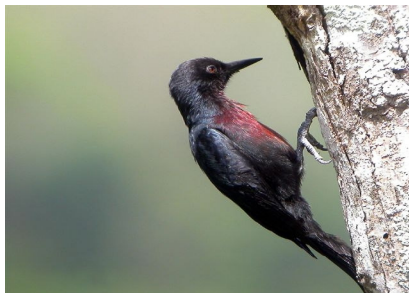

## **LISTE DES OISEAUX DE LA GUADELOUPE**

(Grande-Terre, Basse-Terre, Marie-Galante, Les Saintes,  
La Désirade, Îlets de la Petite-Terre)

Summary : The checklist of the birds of Guadeloupe was updated at the end of 2005 (Levesque et al., 2005). Yet, since this date, 8 new species have been added. Presently, 251 species are on the list of the birds of Guadeloupe including 237 in category A, 5 in category B, 8 in category C (1 in category D and 21 in category E are not included in the official checklist). We have updated the abundance status of many of the migratory species and have discovered one new breeding species (Black-crowned Night-heron *Nycticorax nycticorax*), thanks to an increase in observation on mainland Grande-Terre, particularly in places such as Pointe des Châteaux, and the Nature Reserve of Petite-Terre. We would like to thank the members of AMAZONA and the team of Petite-Terre Nature Reserve for their great involvement in the knowledge and protection of the birds of Guadeloupe.

La dernière liste des oiseaux de la Guadeloupe, publiée en décembre 2005 (Levesque et al., 2005), faisait état de la présence de 243 espèces. Au cours de l'année 2006, 8 espèces nouvelles sont venues s'ajouter à cette liste : le Canard noir *Anas rubripes*, la Sarcelle d'été *Anas querquedula*, le Dendrocygne des Antilles *Dendrocygna arborea*, la Tourterelle à ailes blanches *Zenaida asiatica*, l'Hirondelle noire *Progne subis*, l'Hirondelle à front brun *Petrochelidon fulva*, l'Hirondelle de fenêtre *Delichon urbicum* et la Paruline à joues grises *Vermivora ruficapilla*.