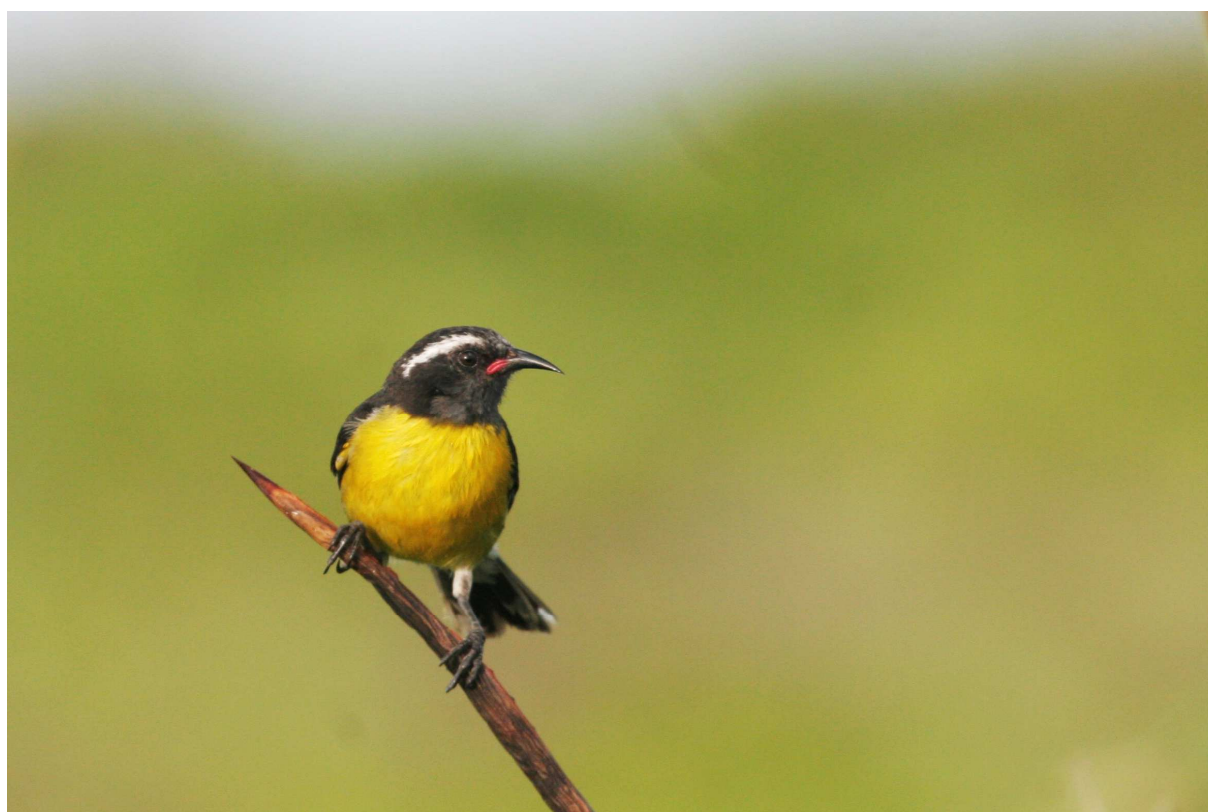

Rapport AMAZONA n° 38

LISTE DES OISEAUX DE LA RÉSERVE NATURELLE
DES ÎLETS DE LA PETITE TERRE
(2^{ème} édition)

Sucrier à ventre jaune *Coereba flaveola* (A. Levesque)

Anthony Levesque,
Avril 2015.

La Réserve Naturelle des îlets de la Petite-Terre a été créée en 1998. Elle se situe à neuf kilomètres au sud-est de la Pointe des Châteaux. Elle est composée de deux îlets : Terre de Bas (117 ha) et Terre de Haut (31 ha). Sa situation géographique, ses milieux et sa petite taille font de cette réserve un site idéal pour l'observation de nombreuses espèces d'oiseaux migrateurs.

La liste présentée ici est le fruit de plus de 15 ans de suivi de l'avifaune de cette réserve. En 2009 la liste des oiseaux de la réserve comptait 153 espèces (Levesque, 2009), elle en compte désormais 160 (cf. figure 1 plus bas). Les sept espèces nouvelles sont :

- Le Canard d'Amérique *Anas americana*,
- Le Fuligule à tête noire *Aythya affinis*,
- L'Echasse blanche *Himantopus himantopus*,
- Le Gravelot kildir *Charadrius vociferus*,
- Le Combattant varié *Calidris pugnax*,
- Le Goéland d'Amérique *Larus smithsonianus*,
- Le Viréo aux yeux blancs *Vireo griseus*.

Parmi ces 160 espèces, 21 sont nicheuses dont sept sont des passereaux. La dernière espèce nicheuse trouvée sur la réserve étant le Canard des Bahamas *Anas bahamensis*, découvert le 15 mars 2015.

Quatre espèces de la liste figurent en catégorie C (espèces exotiques), à savoir la Tourterelle turque *Streptopelia decaocto*, le Moineau domestique *Passer domesticus*, l'Astrild cendré *Estrilda troglodytes* et le Capucin damier *Lonchura punctulata*.