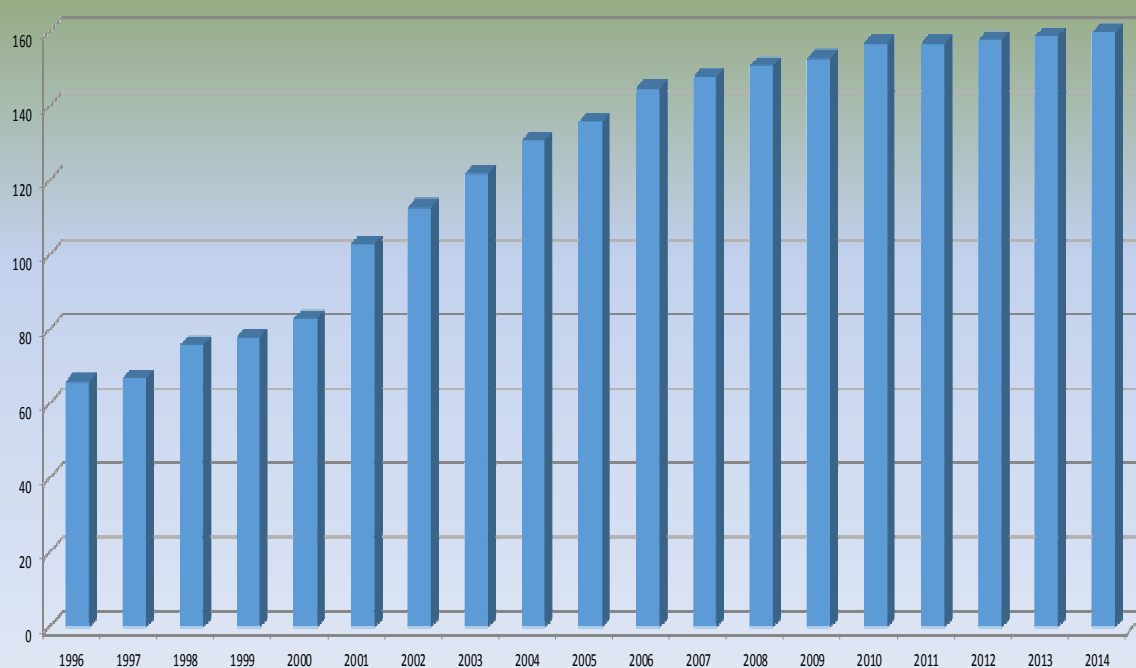

STATUT

M	migrateur	H	hivernant
S	sédentaire	E	erratique
N	nicheur	r	rare (ex: Nr = nicheur rare ; Hr = hivernant rare)

ABONDANCE

A	accidentel (<i>moins de 5 données à ce jour pour les espèces « eurasiatiques »</i>)
O	occasionnel (<i>moins de 5 données à ce jour pour les espèces « américaines »</i>)
R	rare (<i>moins de 3 données par an, pas forcément vu tous les ans</i>)
PC	peu commun (<i>3 à 15 données par an vu au moins 3 années sur 4</i>)
C	commun (<i>16 à 100 données, vu tous les ans</i>)
TC	très commun (<i>plus de 100 données, vu tous les ans</i>)

Evolution du nombre d'espèces d'oiseaux observés à Petite Terre de 1996 à 2014.